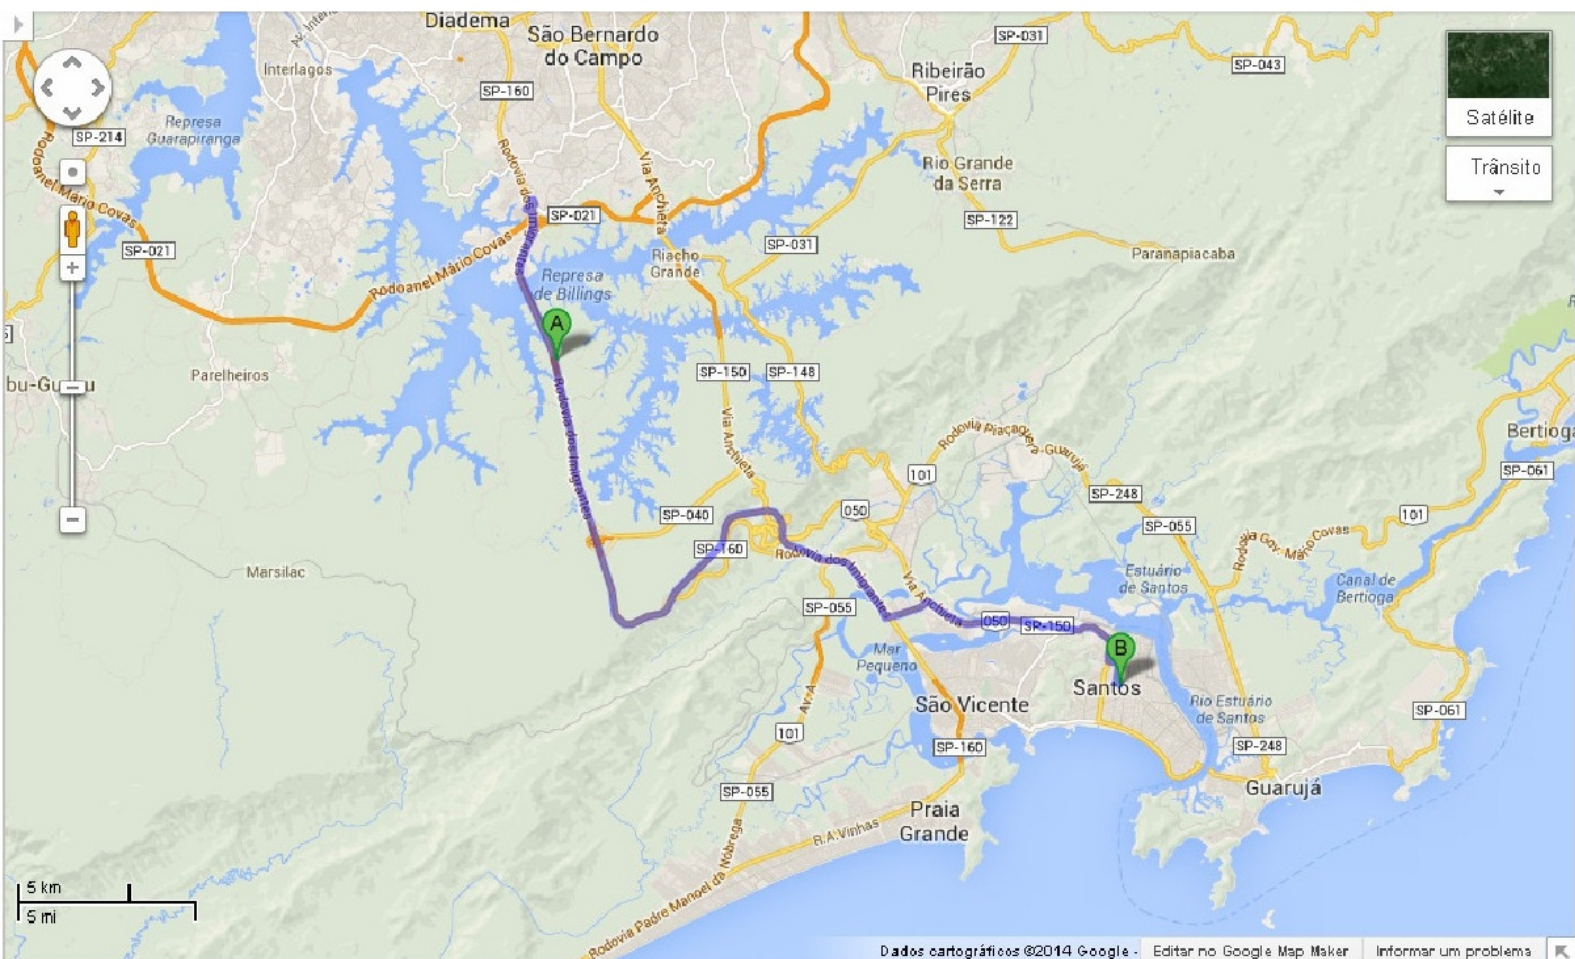

COMO CHEGAR NO CLUBE AFC SANTOS

Rodovia dos Imigrantes SP

1. Siga na direção norte na Rodovia dos Imigrantes
Estrada com pedágio em alguns trechos
2. Pegue a rampa de acesso a B. Demarchi/B. Batistini
3. Na rotatória, pegue a 1ª saída
4. Na rotatória, pegue a 3ª saída para a rampa de acesso à Rodovia dos Imigrantes para Litoral
Estrada com pedágio em alguns trechos
5. Pegue a Rodovia dos Imigrantes
Estrada com pedágio em alguns trechos
6. Pegue a rampa de acesso à SP-150 para Anchieta/Santos/Guarujá
7. Pegue a Interligação Anchieta Imigrantes
8. Mantenha-se à direita na bifurcação e siga as indicações para Bertioga/Santos
9. Mantenha-se à esquerda na bifurcação para continuar na direção de BR-050
10. Mantenha-se à esquerda na bifurcação, siga as indicações para Santos/Porto e pegue a BR-050
11. Vire à esquerda na Av. Francisco Manoel
12. Vire à esquerda na Av. Senador Pinheiro Machado
13. Curva suave à direita na Praça Belmiro Ribeiro
14. Pegue a 1ª à direita para Av. Ana Costa
15. Vire à esquerda na Rua Dr. Carvalho de Mendonça
16. Pegue a 1ª à direita para Rua Júlio Conceição
17. Continue para Rua Olinto Rodrigues Dantas
O destino estará à direita
Rua Olinto Rodrigues Dantas, 80 - Encruzilhada
Santos - SP, 11050-220